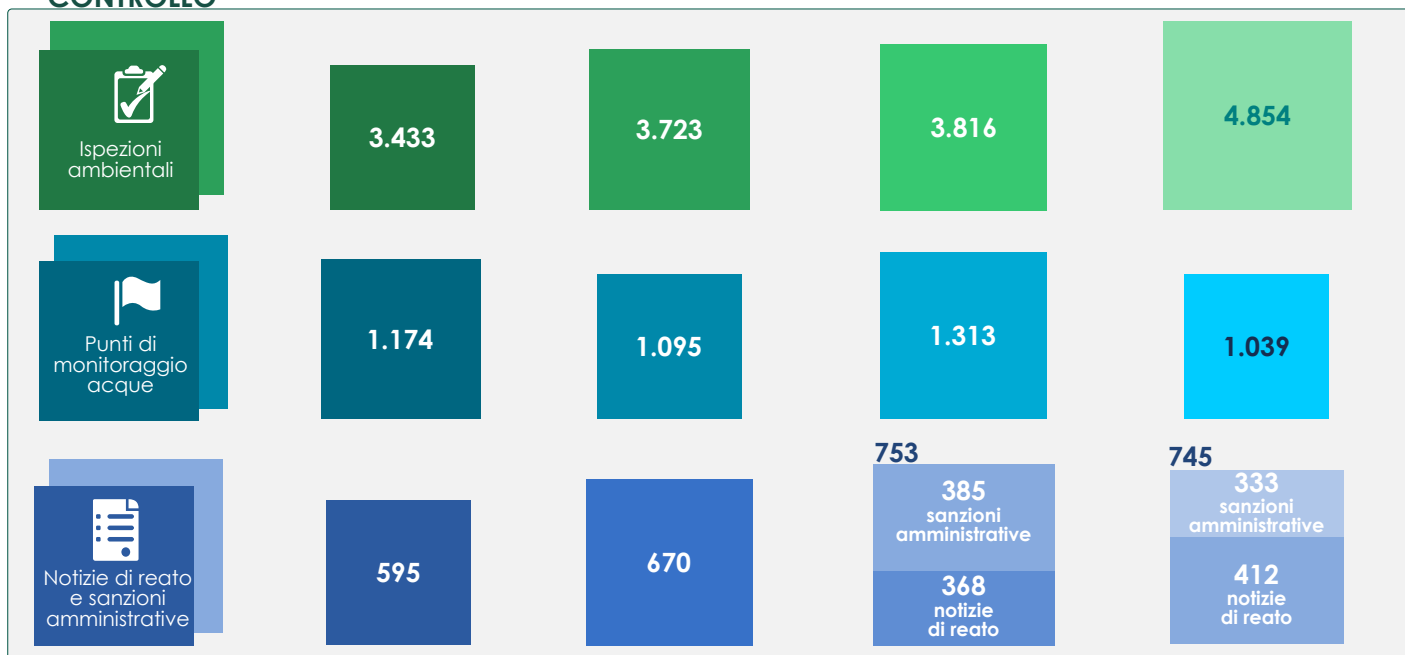

Le attività svolte nel 2013

Il rafforzamento della salvaguardia ambientale in Toscana

2010

2011

2012

2013

CONTROLLO

SUPPORTO TECNICO

LABORATORIO

DIFFUSIONE DELLA CONOSCENZA