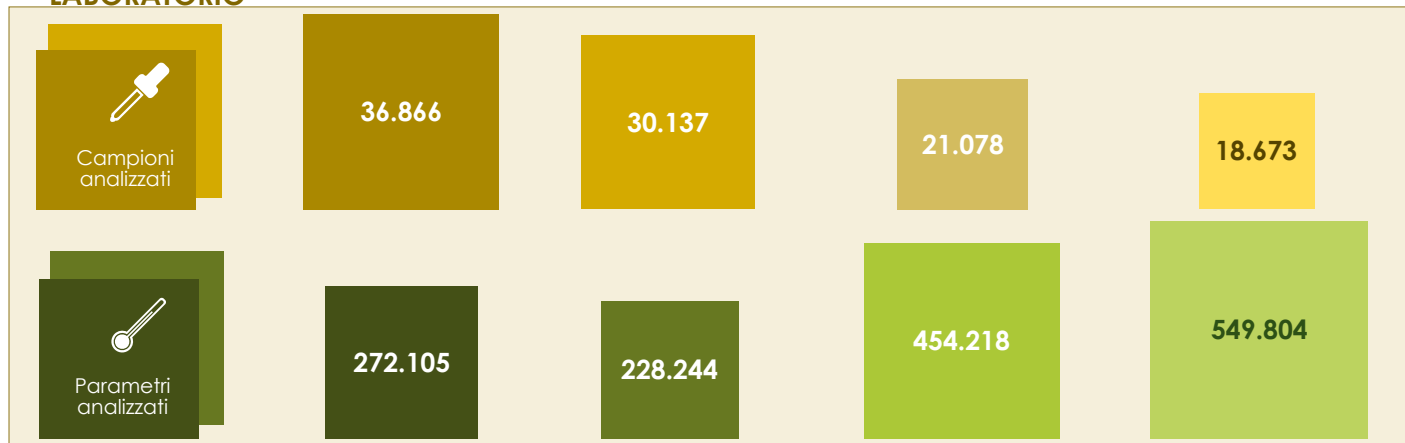

Le attività svolte nel 2013

Il rafforzamento della salvaguardia ambientale in Toscana

2010

2011

2012

2013

CONTROLLO

SUPPORTO TECNICO

LABORATORIO

DIFFUSIONE DELLA CONOSCENZA