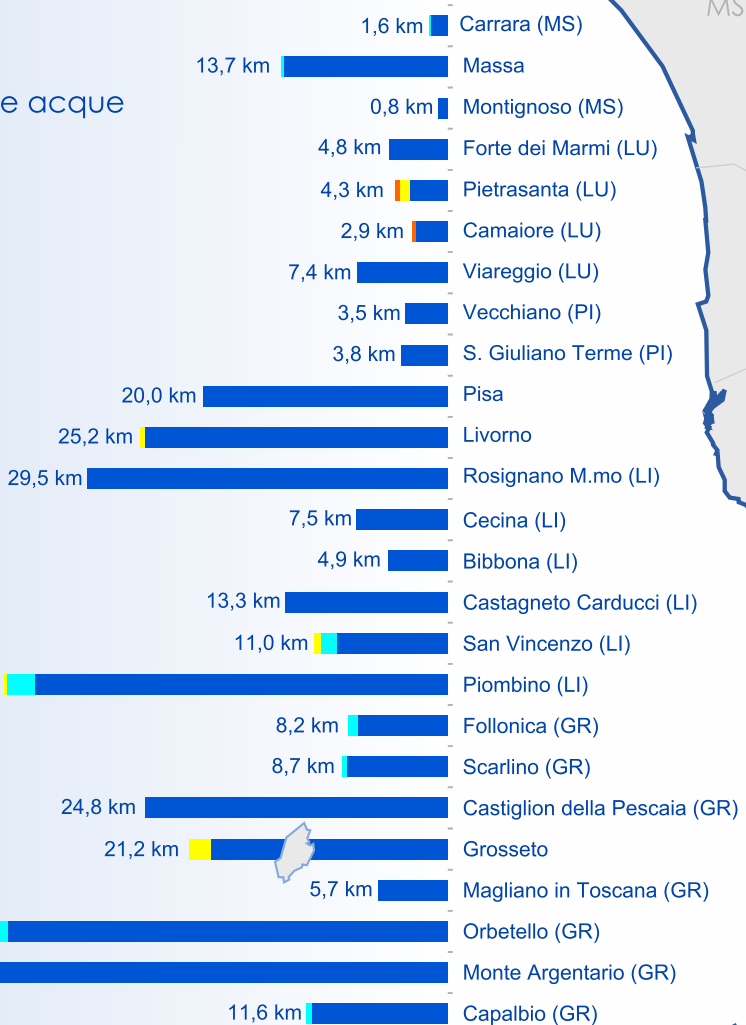

Classificazione aree di balneazione 2013

Costa toscana balneabile

Qualità delle acque

Acque interne balneabili

oltre il **97%**
dei km di costa
controllati in Toscana

raggiunge il livello
di qualità
"eccellente"

8,9 km
buono

3,6 km
sufficiente

0,7 km
scarso

580,8 km
di qualità
"eccellente"

Totale Toscana
594 km
di costa
controllata

Costa toscana balneabile - isole

Classificazione per province